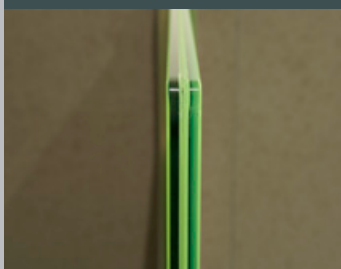

„minimalisten“. das thema wertsteigerung fängt für uns ganz unten an.

Unser einzigartiges Ablaufsystem unidrain® fügt sich durch sein ästhetisches Design und die Variantenvielfalt hervorragend in die Glasedusche ein. Das patentierte Ablaufsystem bietet eine 100% sichere Abdichtung, auch in der Ecke. Eine denkbar einfache und sichere Installation bei Neubau und Renovierung. Bestens geeignet für barrierefreie Bäder.