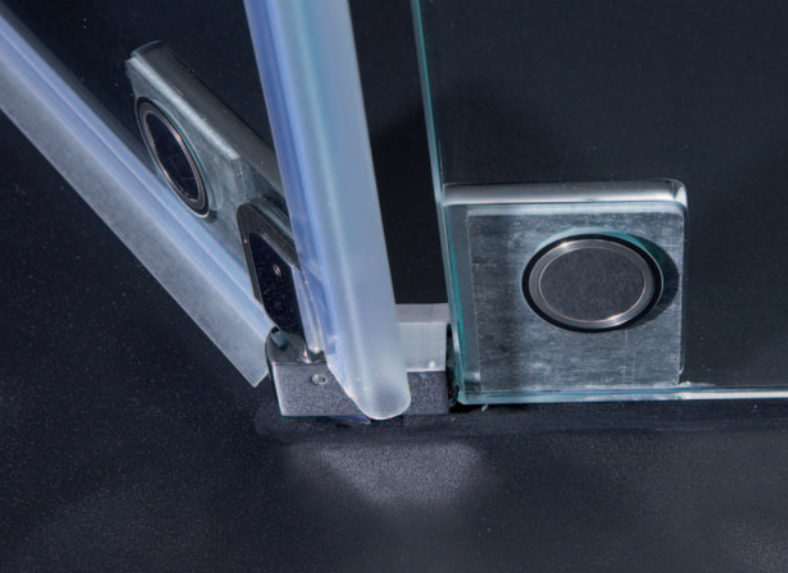

heiswing®

Was verbinden Sie mit absoluter Freiheit und optimaler Raumnutzung? Ab sofort den hochwertigen Heiler®-Beschlag heiswing®. Erleben und genießen Sie außergewöhnlichen Komfort in Ihrer Dusche!