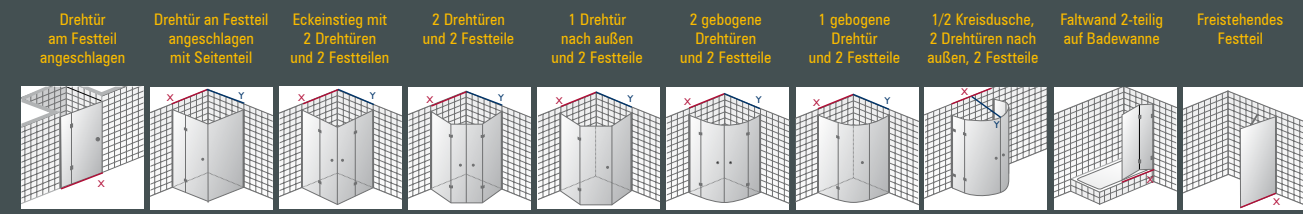

Modelle	HS215¹	HS260¹	HS320	HS400²	HS405^{1,2}	HS500³	HS505^{1,3}	HS553	HS650^{1,4}	HS999

Maß X	800 mm	800 mm	800 mm	900 mm	900 mm	800 mm	800 mm	1.000 mm	1.100 mm	800 mm
	900 mm	900 mm	900 mm	1.000 mm	1.000 mm	900 mm	900 mm			900 mm
Maß Y	1.000 mm	1.000 mm	1.000 mm			1.000 mm	1.000 mm			1.000 mm
		800 mm	800 mm	900 mm	900 mm	800 mm	800 mm	1.000 mm		
		900 mm	900 mm	1.000 mm	1.000 mm	900 mm	900 mm			
		1.000 mm	1.000 mm			1.000 mm	1.000 mm			

¹ Türanschlag rechts oder links wählbar | ² Diagonale je nach Beckentyp in 636 mm oder 707 mm wählbar | ³ Radius je nach Beckentyp in 500 mm oder 550 mm wählbar
⁴ Höhe Faltwand 1.500 mm, Breite der Faltelemente mittig geteilt. Wandseitige Pendelscharniere nur teilweise innen oberflächenbündig ausführbar.

heispeed® qualität zum kleinen preis.

Gerade wenn es schnell gehen muss, wie z.B. bei Renovierungs- und Modernisierungsmaßnahmen, sind die heispeed®-Duschabtrennungen die optimale Lösung. Diese Duschabtrennungen

passen auf alle handelsüblichen Duschbecken und eignen sich auch, dank dem Hebe-Senk-Mechanismus, für den bodengleichen Einbau.

Glas

Wir verwenden ausschließlich Einscheiben-Sicherheitsglas (ESG) nach EN 12150, planes Glas in 8 mm und gebogenes Glas in 6 mm Stärke. Unsere Gläser sind mit dem cleantec®-Oberflächenschutz ausgestattet, der durch seine wasserabstoßende Wirkung das Reinigen noch einfacher gestaltet.

Dichtprofile

Alle Dichtprofile sind so dezent gehalten, dass sie die luftige Optik der Duschabtrennung nicht beeinträchtigen. Sie lassen sich zum Reinigen leicht abziehen und wieder aufstecken.

Dekorblenden

Die dezenten Blenden sind aus hochwertigem Aluminium gefertigt und sorgen für einen sauberen Wandanschluss, ohne sichtbare Schrauben.

Scharniere

Das innen oberflächenbündige heilift®-Scharnier aus massivem Messing mit Hebe-Senk-Mechanismus wurde für eine noch komfortablere Reinigung und Pflege entwickelt.