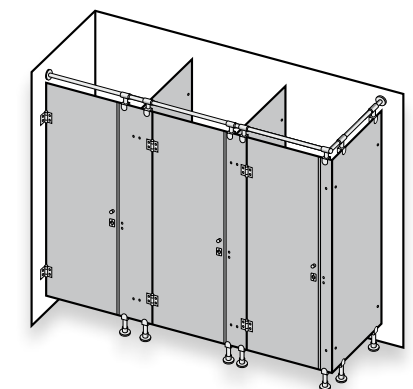

Abbildung:

- Rahmenloses WC-Trennwandsystem und Urinal-Schamwand aus Einscheiben-Sicherheitsglas, 10 mm, aus eigener Produktion
- Urinal-Schamwand mit solider Doppelwinkelbefestigung (Sonderbeschlag nach Kundenwunsch)
- Siebdruck in Schwarz, blickdicht
- Hochwertige Beschläge, Griffe und Füße in Edelstahl

Abbildung:

- Rahmenloses WC-Trennwand-system und Urinal-Schamwand aus Einscheiben-Sicherheitsglas, 10 mm, aus eigener Produktion
- Urinal-Schamwand mit solider Doppelwinkelbefestigung
- Siebdruck in Rot, blickdicht
- Hochwertige Beschläge, Griffe und FüÙe in Edelstahl

TECHNISCHE AUSFÜHRUNG

- Wahlweise Einscheiben-Sicherheitsglas, 10 mm, oder Verbund-Sicherheitsglas, 10 mm, (2 x 5 mm Einscheiben-Sicherheitsglas) mit dazwischenliegender blickdichter Folie oder Siebdruck
- Glaskanten, poliert
- Individuelle Türbreiten und -höhen
- Gesamteinbauhöhe: 2.050 mm (Standard) oder nach Kundenwunsch
- Bodenabstand: 150 mm (Standard) oder nach Kundenwunsch
- Trennwandtiefe nach Kundenwunsch
- Tür entweder nach innen oder außen öffnend
- Tür wahlweise selbstschließend
- Anschlagprofil griffseitig in EV1 (Silber matt)
- Beschläge, Griffe, Füße und Stabilisationsstangen in Edelstahl
- Optional passende Urinal-Schamwände mit solider Doppelwinkelbefestigung
- Optional passende Glasrückwände
- Sondergläser und -farben auf Anfrage
- Produkt „Made in Germany“ – aus eigenem Glaswerk

BEISPIELVARIANTEN

VARIANTE A*

VARIANTE B**

VARIANTE C*

VARIANTE D*

VARIANTE E*

* Nach innen oder außen öffnend möglich.
** Nach innen öffnend möglich.

HEILER[®]