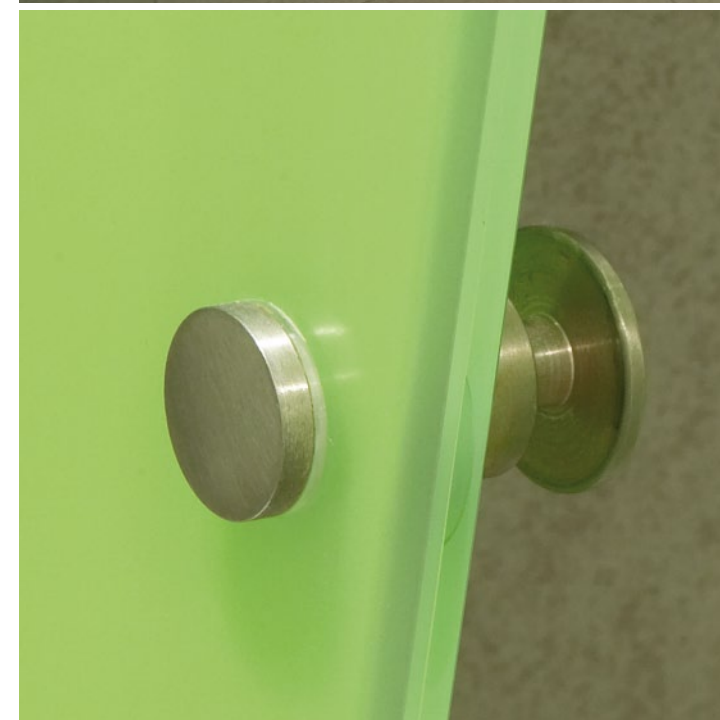

Abbildung:

- Raumhohe, geschlossene Variante mit linienförmiger Lagerung unten und oben
- Verbund-Sicherheitsglas (VSG) 10 mm (2 x 5 mm Einscheiben-Sicherheitsglas), aus eigener Produktion mit Siebdruck nach Kundenwunsch
- Glasrückwand in Doppelsiebdruck in Grün, blickdicht, mit flächenbündigem Spiegel

Abbildung:

- Rahmenloses WC-Trennwandsystem und Urinal-Schamwand aus Einscheiben-Sicherheitsglas, 10 mm, aus eigener Produktion
- Urinal-Schamwand mit solider Doppelwinkelbefestigung (Sonderbeschlag nach Kundenwunsch)
- Siebdruck in Schwarz, blickdicht
- Hochwertige Beschläge, Griffe und Füße in Edelstahl

Abbildung:

- Rahmenloses WC-Trennwand-system und Urinal-Schamwand aus Einscheiben-Sicherheitsglas, 10 mm, aus eigener Produktion
- Urinal-Schamwand mit solider Doppelwinkelbefestigung
- Siebdruck in Rot, blickdicht
- Hochwertige Beschläge, Griffe und FüÙe in Edelstahl

Abbildung:

- Rahmenloses WC-Trennwand-system aus Verbund-Sicherheitsglas, 10 mm (2 x 5 mm Einscheiben-Sicherheitsglas), aus eigener Produktion
- Ausführung mit weißer Folie, blickdicht
- Zusätzlich Rosenmotiv als Digitaldruck auf Vorderseite
- Hochwertige Beschläge, Griffe und FüÙe in Edelstahl