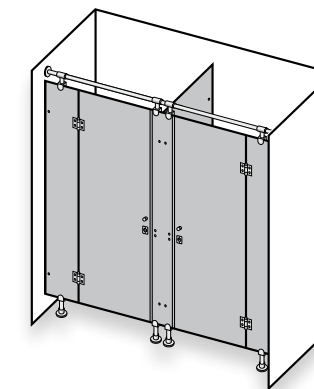

Abbildung:

- Rahmenloses WC-Trennwandsystem und Urinal-Schamwand aus Einscheiben-Sicherheitsglas, 10 mm, aus eigener Produktion
- Urinal-Schamwand mit solider Doppelwinkelbefestigung (Sonderbeschlag nach Kundenwunsch)
- Siebdruck in Schwarz, blickdicht
- Hochwertige Beschläge, Griffe und Füße in Edelstahl

Abbildung:

- Rahmenloses WC-Trennwand-system aus Verbund-Sicherheitsglas, 10 mm (2 x 5 mm Einscheiben-Sicherheitsglas), aus eigener Produktion
- Ausführung mit weißer Folie, blickdicht
- Zusätzlich Rosenmotiv als Digitaldruck auf Vorderseite
- Hochwertige Beschläge, Griffe und FüÙe in Edelstahl

TECHNISCHE AUSFÜHRUNG

- Wahlweise Einscheiben-Sicherheitsglas, 10 mm, oder Verbund-Sicherheitsglas, 10 mm, (2 x 5 mm Einscheiben-Sicherheitsglas) mit dazwischenliegender blickdichter Folie oder Siebdruck
- Glaskanten, poliert
- Individuelle Türbreiten und -höhen
- Gesamteinbauhöhe: 2.050 mm (Standard) oder nach Kundenwunsch
- Bodenabstand: 150 mm (Standard) oder nach Kundenwunsch
- Trennwandtiefe nach Kundenwunsch
- Tür entweder nach innen oder außen öffnend
- Tür wahlweise selbstschließend
- Anschlagprofil griffseitig in EV1 (Silber matt)
- Beschläge, Griffe, Füße und Stabilisationsstangen in Edelstahl
- Optional passende Urinal-Schamwände mit solider Doppelwinkelbefestigung
- Optional passende Glasrückwände
- Sondergläser und -farben auf Anfrage
- Produkt „Made in Germany“ – aus eigenem Glaswerk

BEISPIELVARIANTEN

VARIANTE A*

VARIANTE B**

VARIANTE C*

VARIANTE D*

VARIANTE E*

* Nach innen oder außen öffnend möglich.
** Nach innen öffnend möglich.

HEILER[®]