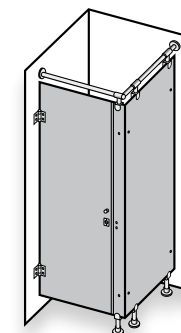

Abbildung:

- Rahmenloses WC-Trennwandsystem und Urinal-Schamwand aus Einscheiben-Sicherheitsglas, 10 mm, aus eigener Produktion
- Urinal-Schamwand mit solider Doppelwinkelbefestigung (Sonderbeschlag nach Kundenwunsch)
- Siebdruck in Schwarz, blickdicht
- Hochwertige Beschläge, Griffe und Füße in Edelstahl

Abbildung:

- Rahmenloses WC-Trennwand-system aus Verbund-Sicherheitsglas, 10 mm (2 x 5 mm Einscheiben-Sicherheitsglas), aus eigener Produktion
- Ausführung mit weißer Folie, blickdicht
- Zusätzlich Rosenmotiv als Digitaldruck auf Vorderseite
- Hochwertige Beschläge, Griffe und FüÙe in Edelstahl

TECHNISCHE AUSFÜHRUNG

- Wahlweise Einscheiben-Sicherheitsglas, 10 mm, oder Verbund-Sicherheitsglas, 10 mm, (2 x 5 mm Einscheiben-Sicherheitsglas) mit dazwischenliegender blickdichter Folie oder Siebdruck
- Glaskanten, poliert
- Individuelle Türbreiten und -höhen
- Gesamteinbauhöhe: 2.050 mm (Standard) oder nach Kundenwunsch
- Bodenabstand: 150 mm (Standard) oder nach Kundenwunsch
- Trennwandtiefe nach Kundenwunsch
- Tür entweder nach innen oder außen öffnend
- Tür wahlweise selbstschließend
- Anschlagprofil griffseitig in EV1 (Silber matt)
- Beschläge, Griffe, Füße und Stabilisationsstangen in Edelstahl
- Optional passende Urinal-Schamwände mit solider Doppelwinkelbefestigung
- Optional passende Glasrückwände
- Sondergläser und -farben auf Anfrage
- Produkt „Made in Germany“ – aus eigenem Glaswerk

BEISPIELVARIANTEN

VARIANTE A*

VARIANTE B**

VARIANTE C*

VARIANTE D*

VARIANTE E*

* Nach innen oder außen öffnend möglich.
** Nach innen öffnend möglich.

HEILER[®]