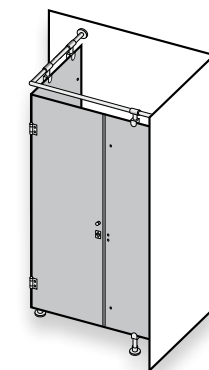

VARIANTE B**