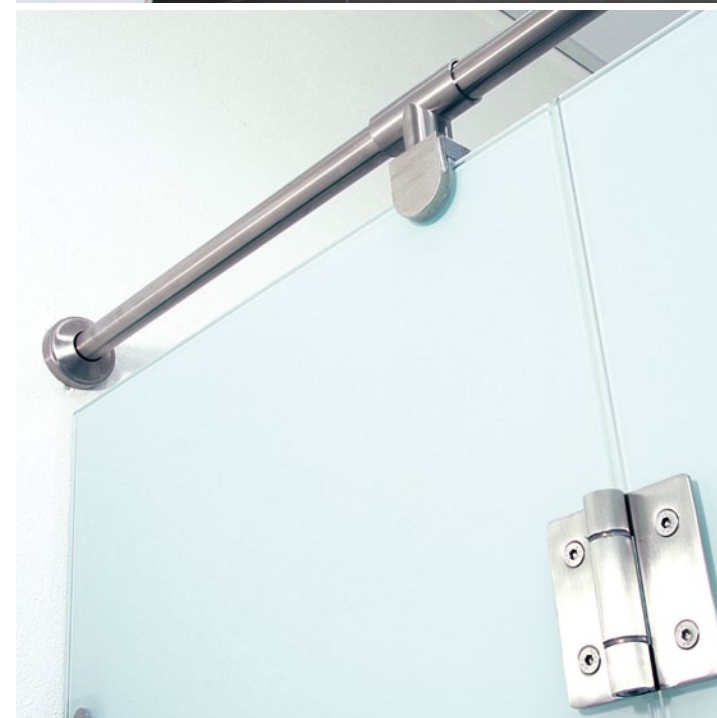

Rahmenlose WC-Trennwandsysteme aus Glas

HEILER®

INDIVIDUALITÄT ERLEBEN

Rahmenlose WC-Trennwandsysteme aus Glas – Individualität auf höchstem Niveau!

Mit unseren rahmenlosen WC-Trennwänden bieten wir Sanitärfachwerkern, Architekten, Planern und Bauherren ein System an, das Gestaltungsfreiheit, Individualität, Funktionalität und technische Umsetzbarkeit auf höchstem Niveau miteinander verbindet.

Abbildung:

- Rahmenloses WC-Trennwandsystem und Urinal-Schamwand aus Einscheiben-Sicherheitsglas, 10 mm, aus eigener Produktion
- Urinal-Schamwand mit solider Doppelwinkelbefestigung (Sonderbeschlag nach Kundenwunsch)
- Siebdruck in Schwarz, blickdicht
- Hochwertige Beschläge, Griffe und Füße in Edelstahl

Abbildung:

- Rahmenloses WC-Trennwand-system und Urinal-Schamwand aus Einscheiben-Sicherheitsglas, 10 mm, aus eigener Produktion
- Urinal-Schamwand mit solider Doppelwinkelbefestigung
- Siebdruck in Rot, blickdicht
- Hochwertige Beschläge, Griffe und FüÙe in Edelstahl

Abbildung:

- Rahmenloses WC-Trennwand-system aus Verbund-Sicherheitsglas, 10 mm (2 x 5 mm Einscheiben-Sicherheitsglas), aus eigener Produktion
- Ausführung mit weißer Folie, blickdicht
- Zusätzlich Rosenmotiv als Digitaldruck auf Vorderseite
- Hochwertige Beschläge, Griffe und FüÙe in Edelstahl