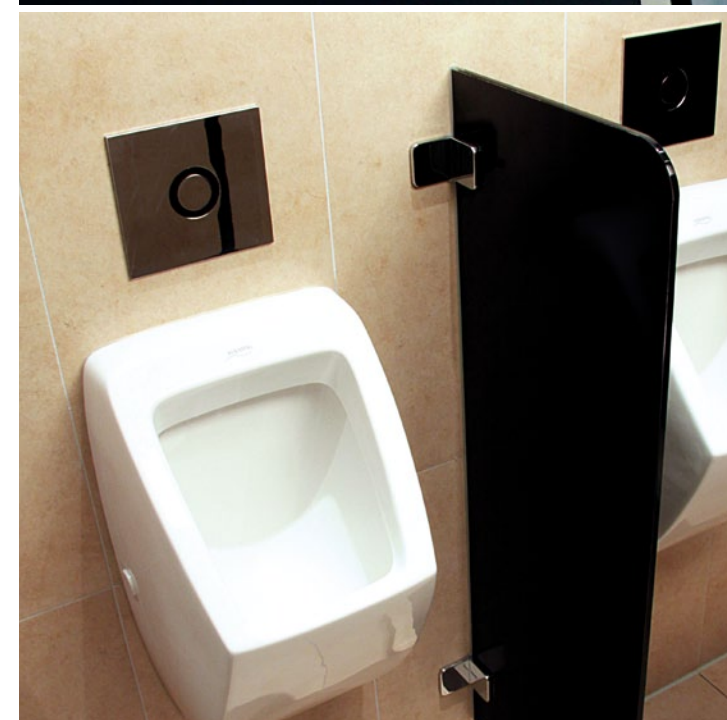

Abbildung:

- Raumhohe, geschlossene Variante mit linienförmiger Lagerung unten und oben
- Verbund-Sicherheitsglas (VSG) 10 mm (2 x 5 mm Einscheiben-Sicherheitsglas), aus eigener Produktion mit Siebdruck nach Kundenwunsch
- Glasrückwand in Doppelsiebdruck in Grün, blickdicht, mit flächenbündigem Spiegel

Abbildung:

- Rahmenloses WC-Trennwandsystem und Urinal-Schamwand aus Einscheiben-Sicherheitsglas, 10 mm, aus eigener Produktion
- Urinal-Schamwand mit solider Doppelwinkelbefestigung (Sonderbeschlag nach Kundenwunsch)
- Siebdruck in Schwarz, blickdicht
- Hochwertige Beschläge, Griffe und Füße in Edelstahl

Abbildung:

- Rahmenloses WC-Trennwand-system und Urinal-Schamwand aus Einscheiben-Sicherheitsglas, 10 mm, aus eigener Produktion
- Urinal-Schamwand mit solider Doppelwinkelbefestigung
- Siebdruck in Rot, blickdicht
- Hochwertige Beschläge, Griffe und FüÙe in Edelstahl

Abbildung:

- Rahmenloses WC-Trennwand-system aus Verbund-Sicherheitsglas, 10 mm (2 x 5 mm Einscheiben-Sicherheitsglas), aus eigener Produktion
- Ausführung mit weißer Folie, blickdicht
- Zusätzlich Rosenmotiv als Digitaldruck auf Vorderseite
- Hochwertige Beschläge, Griffe und FüÙe in Edelstahl