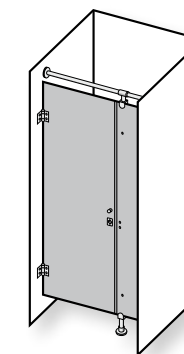

BEISPIELVARIANTEN

VARIANTE A*